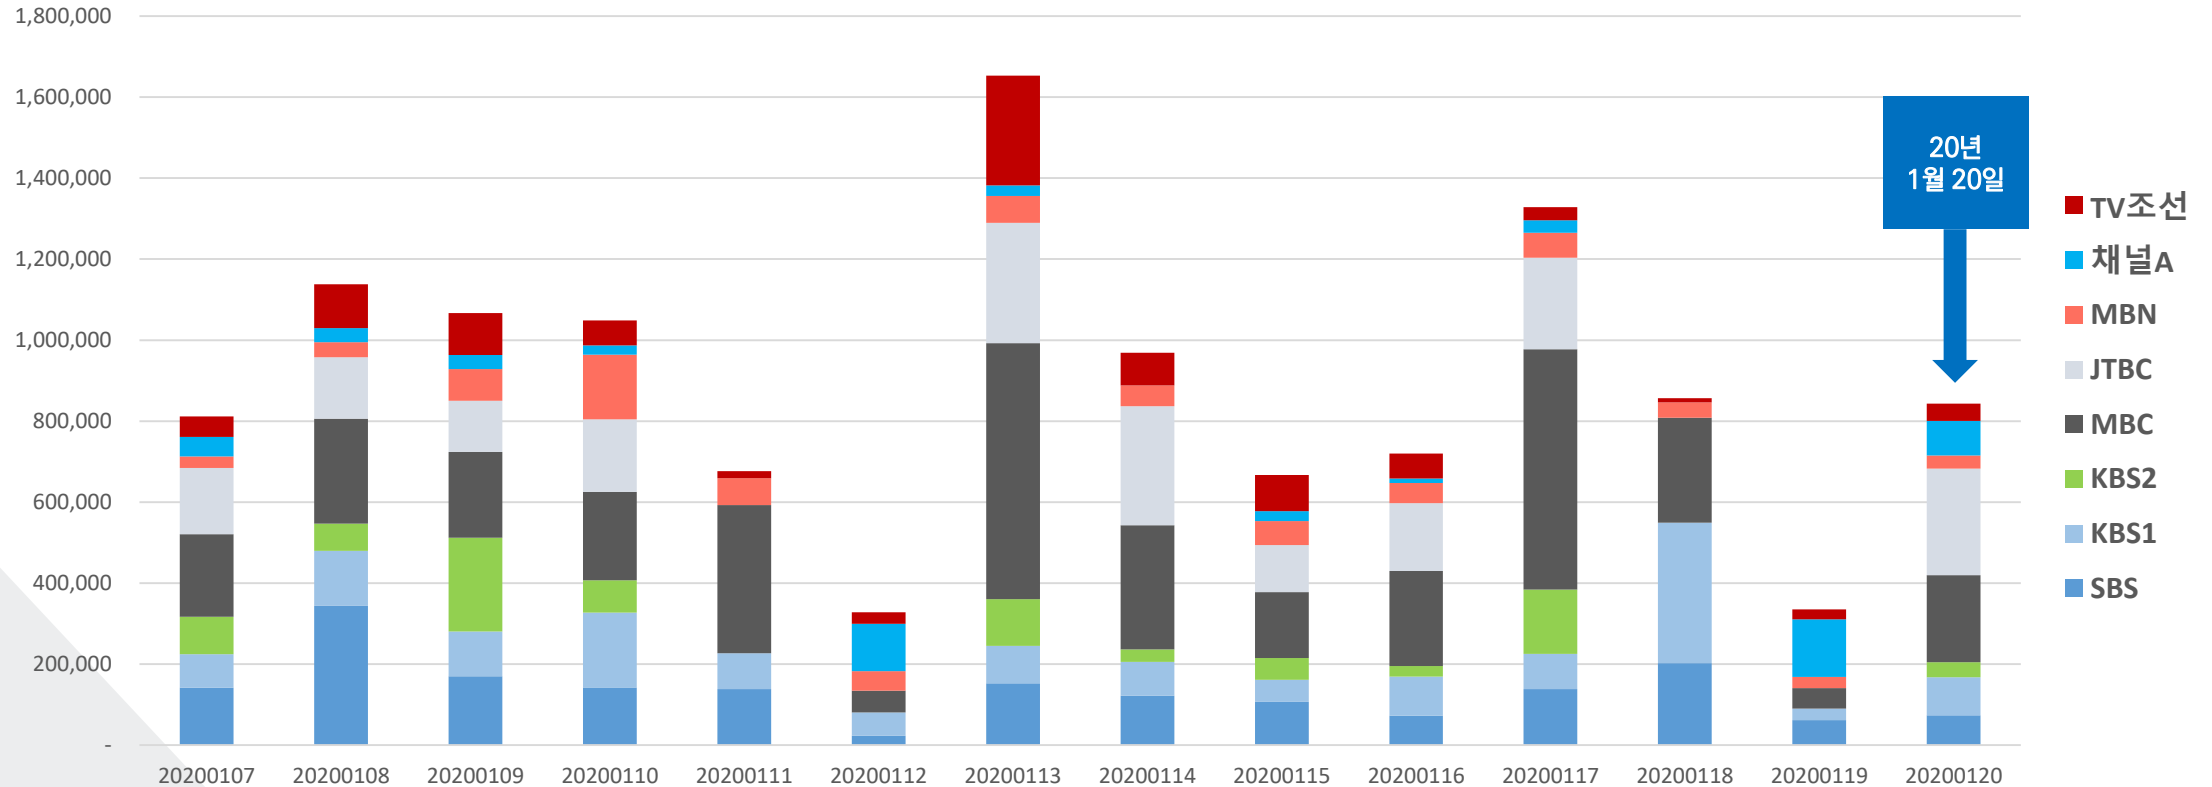

아침 메인 뉴스 조회수 추이

일 | 간 | 뉴 | 클 | 리 | 20년 1월 20일

- 조사 방송국 : SBS,KBS1,KBS2,MBC,JTBC,MBN,채널A,TV조선
- 조사프로그램 : 아침 메인 뉴스 프로그램
- 조사대상사이트 : 네이버TV, 다음(카카오TV), 유튜브

- 조사집계시간 : 방송 후 당일 23시
- 집계 내용 : 동영상 조회수, 제목, 프로그램 명, 방송국 명, (단, 전체 다시보기 영상은 제외됨)
- 조사 한계 : 1)집계 시간까지 업로드 안된 동영상은 제외 2) 집계 순서에 따라 최대 30분간의 누적 조회수 차이 발생