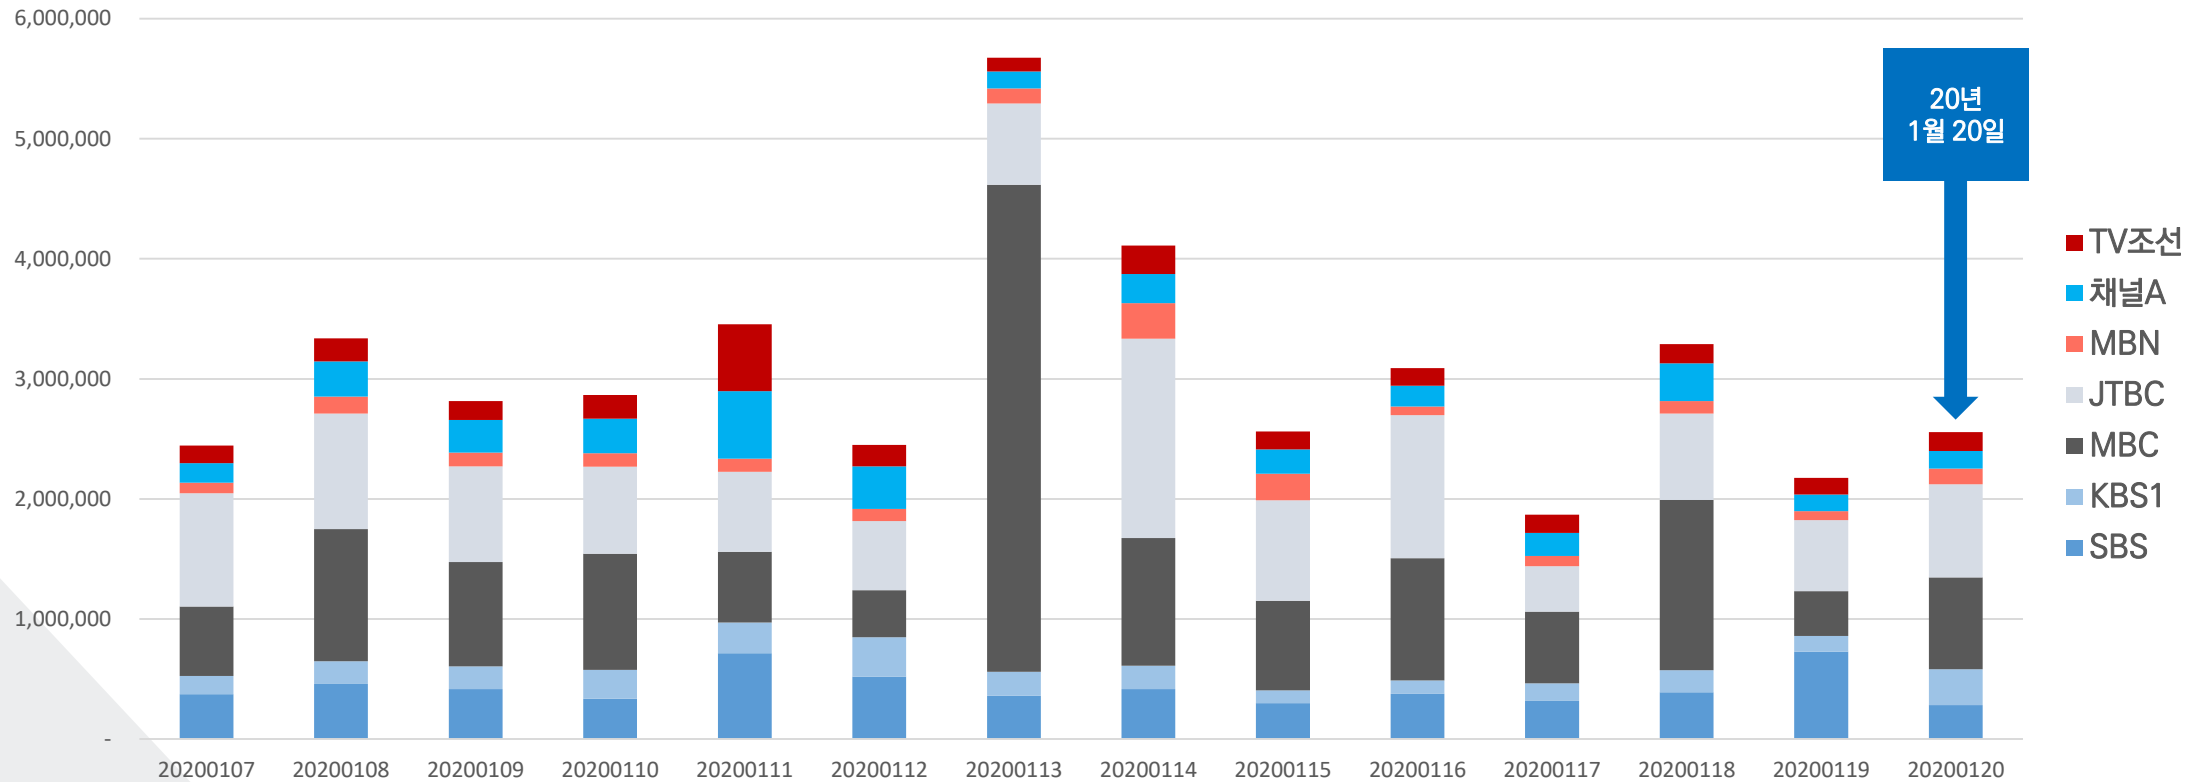

저녁 메인 뉴스 조회수 추이

일간 | 뉴 | 클 | 리 | 20년 1월 20일

- 조사 방송국 : SBS,KBS1,MBC,JTBC,MBN,채널A,TV조선
- 조사프로그램 : 저녁 뉴스 프로그램
- 조사대상사이트 : 네이버TV, 다음(카카오TV), 유튜브

- 조사집계시간 : 방송 후 익일 10시
- 집계 내용 : 동영상 조회수, 제목, 프로그램 명, 방송국 명, (단, 전체 다시보기 영상은 제외됨)
- 조사 한계 : 1)집계 시간까지 업로드 안된 동영상은 제외 2) 집계 순서에 따라 최대 30분간의 누적 조회수 차이 발생