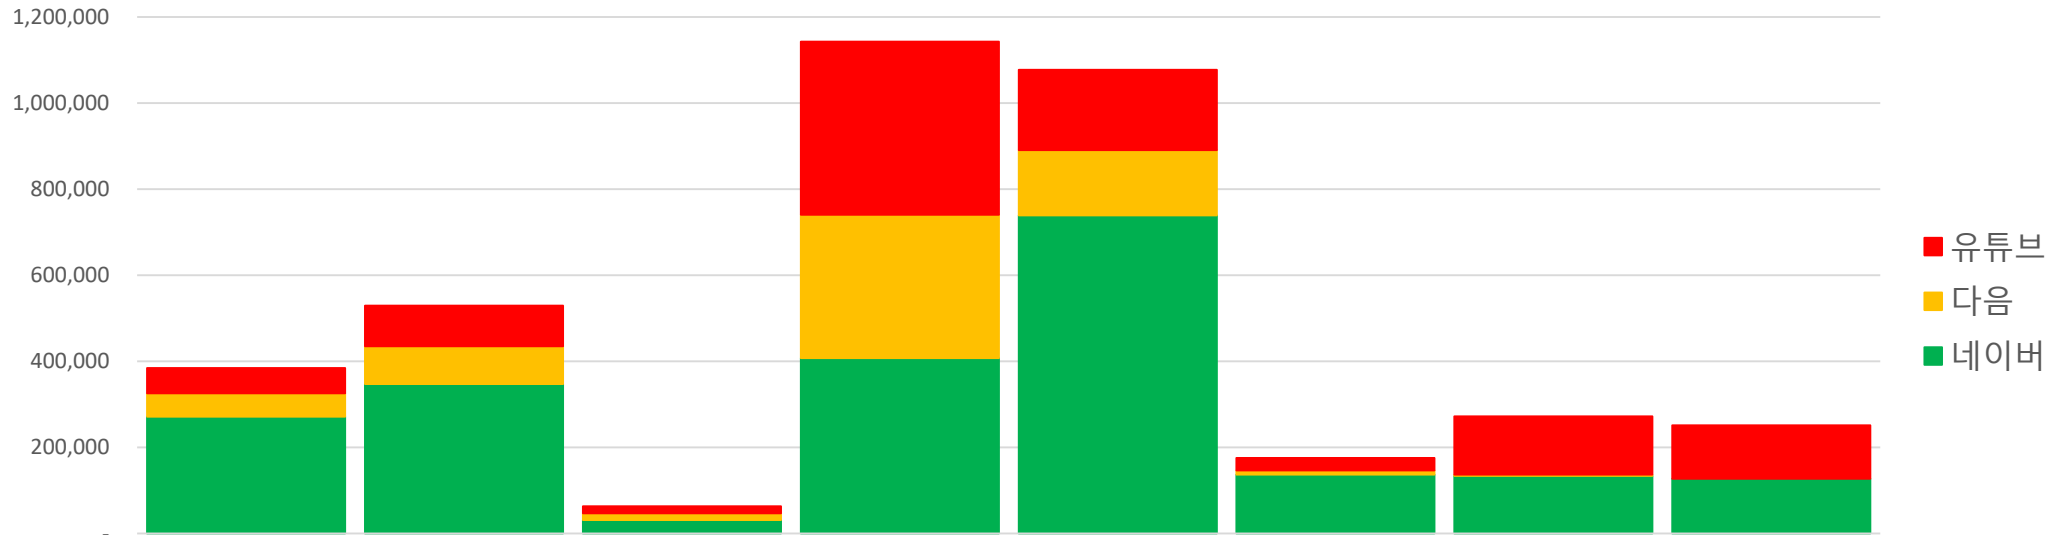

방송국별 뉴스 조회수

일 | 간 | 뉴 | 클 | 리 | 20년 1월 20일

	SBS	KBS1	KBS2	MBC	JTBC	MBN	채널A	TV조선
네이버	271,405	347,145	31,095	407,648	739,023	136,771	134,167	127,573
다음	54,247	87,842	16,189	333,330	151,901	10,148	2,675	-
유튜브	58,836	94,521	16,021	401,740	186,683	28,622	135,302	123,560
총합	384,488	529,508	63,305	1,142,718	1,077,607	175,541	272,144	251,133

	SBS	KBS1	KBS2	MBC	JTBC	MBN	채널A	TV조선
동영상 수	147	335	77	269	212	151	89	80
프로그램수	3	4	2	3	2	2	2	2

- ☐ 조사 방송국 : SBS,KBS1,MBC,JTBC,MBN,채널A,TV조선
- ☐ 조사프로그램 : 오전, 정오, 오후, 저녁 뉴스 프로그램
- ☐ 조사대상사이트 : 네이버TV, 다음(카카오TV), 유튜브

- ☐ 조사집계시간 : 1)오전/정오 프로그램 동영상 - 당일 23시 2)오후/저녁 프로그램 동영상 - 익일 10시
- ☐ 집계 내용 : 동영상 조회수, 제목, 프로그램 명, 방송국 명
- ☐ 조사 한계 : 1)집계 시간까지 업로드 안된 동영상은 제외 2) 집계 순서에 따라 최대 30분간의 누적 조회수 차이 발생