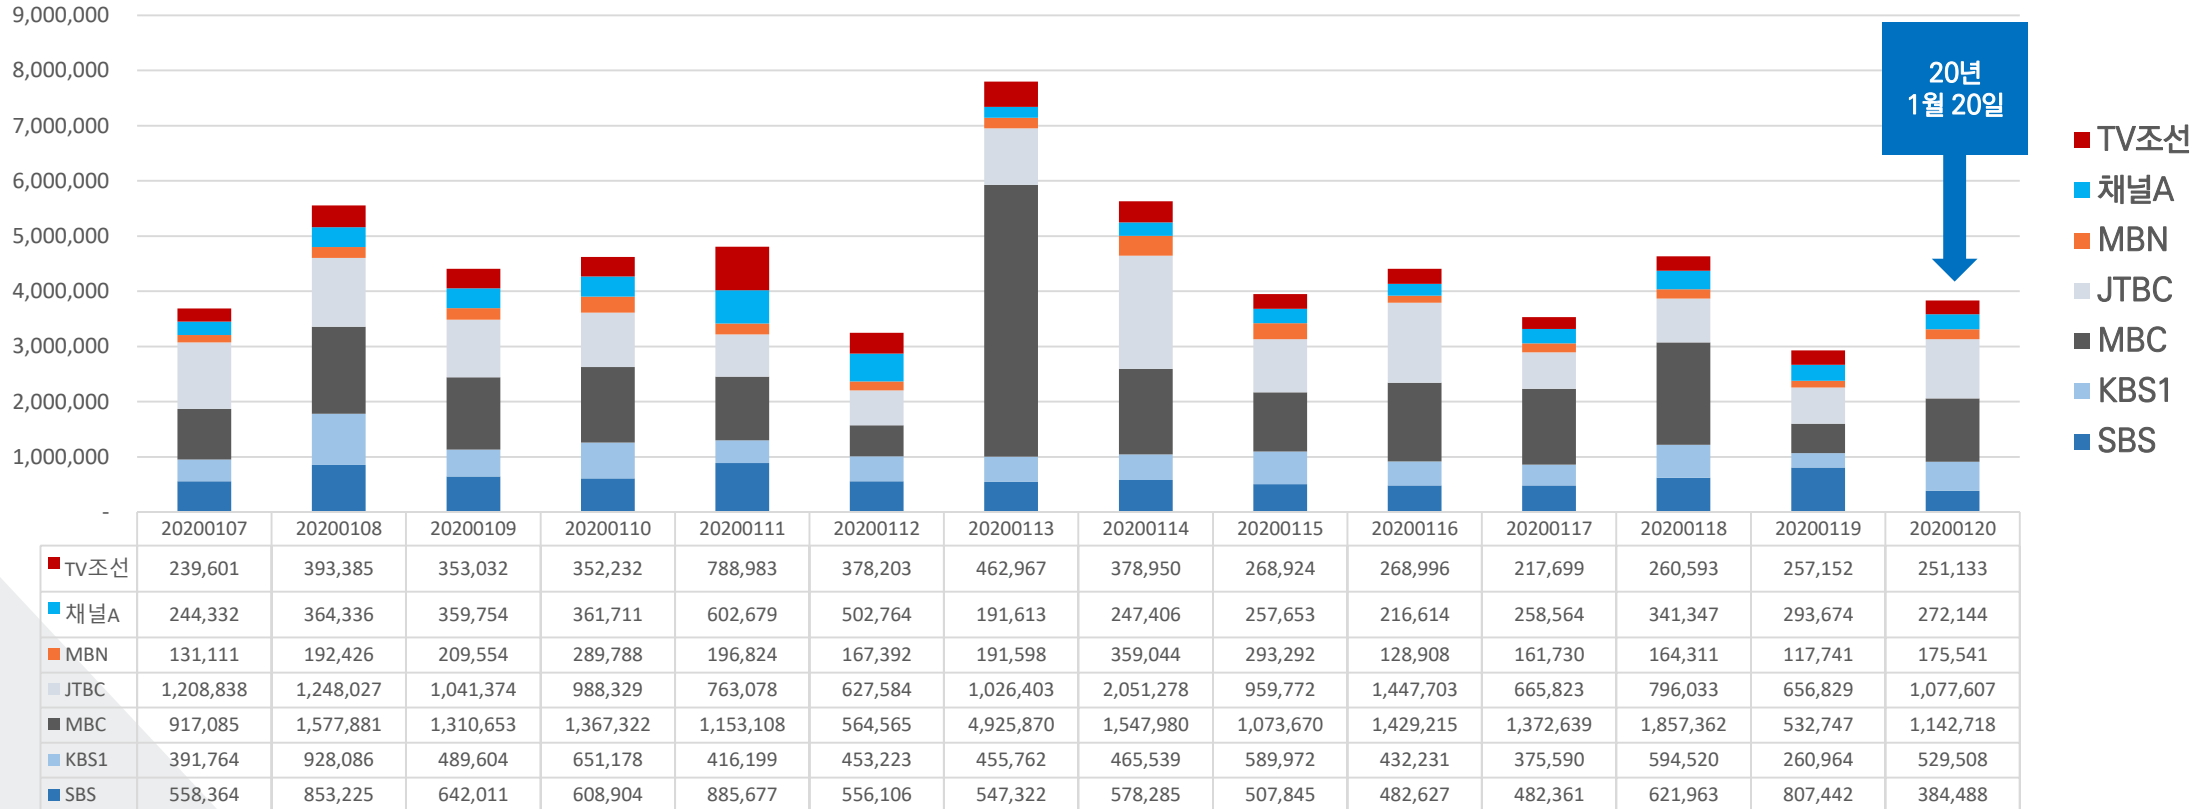

○ 조사방법

- 조사 사이트 : 네이버TV, 카카오TV, 유튜브
- 조회수 집계 시간 : 오전, 정오뉴스- 당일 23시 / 오후, 저녁뉴스-익일10시
- 집계 내용 : 동영상 조회수

○ 조사발표

- 일간 : 주중 15시~16시 (금토일은 월요일 발표)
- 주간 : 수요일
- RAW DATA : 수요일

방송 뉴스 조회수 추이

일 | 간 | 뉴 | 클 | 리 | 20년 1월 20일

- 조사 방송국 : SBS, KBS1, MBC, JTBC, MBN, 채널A, TV조선
- 조사프로그램 : 오전, 정오, 오후, 저녁 뉴스 프로그램
- 조사대상사이트 : 네이버TV, 다음(카카오TV), 유튜브

- 조사집계시간 : 1)오전/정오 프로그램 동영상 - 당일 23시 2)오후/저녁 프로그램 동영상 - 익일 10시
- 집계 내용 : 동영상 조회수, 제목, 프로그램 명, 방송국 명
- 조사 한계 : 1)집계 시간까지 업로드 안된 동영상은 제외 2) 집계 순서에 따라 최대 30분간의 누적 조회수 차이 발생